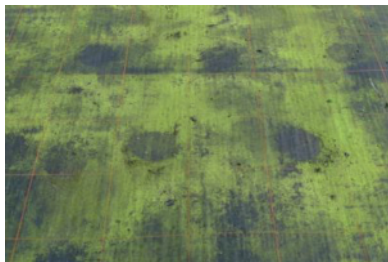

Veralgte und verschmutzte Flächen gezielt in zwei Schritten gründlich reinigen!

1. **MENNO® TER forte 1%** einschäumen, antrocknen lassen, 2 Tage später
2. **MENNO HORTISEPTCLEAN® Plus 2%** einschäumen und nachwaschen

Mit etwas mehr Aufwand das optimale Ergebnis erreichen!

MENNO HORTISEPTCLEAN® Plus

Stark schäumendes, alkalisches, flüssiges, wasserlösliches Reinigungsmittel-Konzentrat für den professionellen Einsatz in der Pflanzenproduktion, dem Gemüse- und Zierpflanzenbau.

Reinigt Verschmutzungen, pflanzliche Rückstände von Flächen wie Energieschirmen, Mypex, Bändchengewebe, Rolltischen, Gewächshäusern, Folientunneln, Stegplatten, Trays, Töpfen, Kisten usw.

Anwendungskonzentration: 1% bzw. 2% in Wasser unter Rühren zugeben.

Anwendung: Je nach Verschmutzung auf die zu reinigende Fläche (Kunststoff, Plastik, Holz, Glas, Beton, Metall usw.) in der wässrigen Anwendungskonzentration bzw. mit bis zu 40°C warmen Wasser aufragen.

Fläche ausreichend gleichmäßig benetzen, evt. als Schaum aufragen, nur kurz 1 bis max. 5 Minuten einweichen lassen, ohne anzutrocknen und mit warmen Wasser unter Druck abspülen.

Zu beachten: Die zu behandelnde Fläche vorher auf Produktbeständigkeit prüfen. Niemals auf benachbart wachsende Pflanzen direkt oder indirekt spritzen, da Schäden möglich sind.

Bändchengewebe - Algenbekämpfung mit anschließender Reinigung

Vorher - unbehandelt